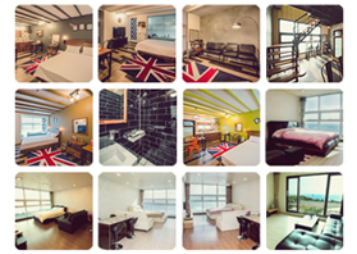

객실예약 + 예약안내 +

Labeaute' jeju

2015.05

Web | Mobile

라뷰테제주
홈페이지 구축

LA BEAUTE JEJU ONYX

INFO

객실 예약어드는 정순과 행운의 의미를 가진 5월의 탄생석의 뜻을 담고 있습니다.
라뷰테 제주는 울레12코스 노을해안로 해안도로 바로 앞에 위치해 있습니다.
바다 앞 4미터에 위치해 있어서 바다와 바닷 소리 붉은 노을을 보면서 스파할 수 있는 객실입니다.

예약안내

객실예약

La BEAUTE' JEJU

ROOM CAFE AROUND RESERVATION Q&A LOCATION

LA BEAUTE JEJU

MEET YOU.
LA BEAUTE JEJU WHERE
EMERALD WAVES
MET TOGETHER.
THE OCEANS WILL

JAY & CHLOE

JAY & CHLOE
The new style of jeju culture