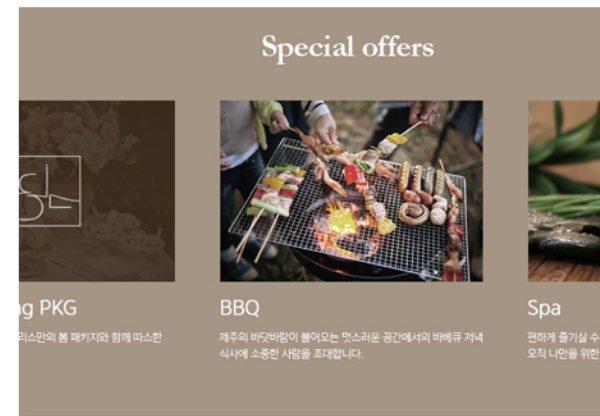

work - company

sally's jeju

2016.04

Responsive Project

셀리스제주
반응형 홈페이지 구축