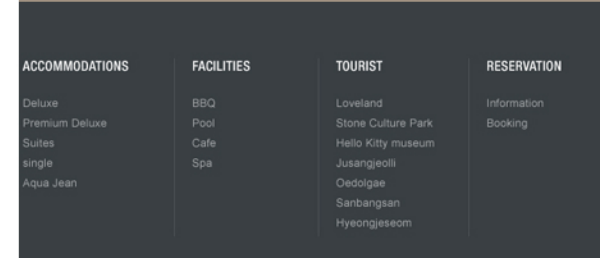

work - company

sally's jeju

2016.04

Responsive Project

셀리스제주
반응형 홈페이지 구축