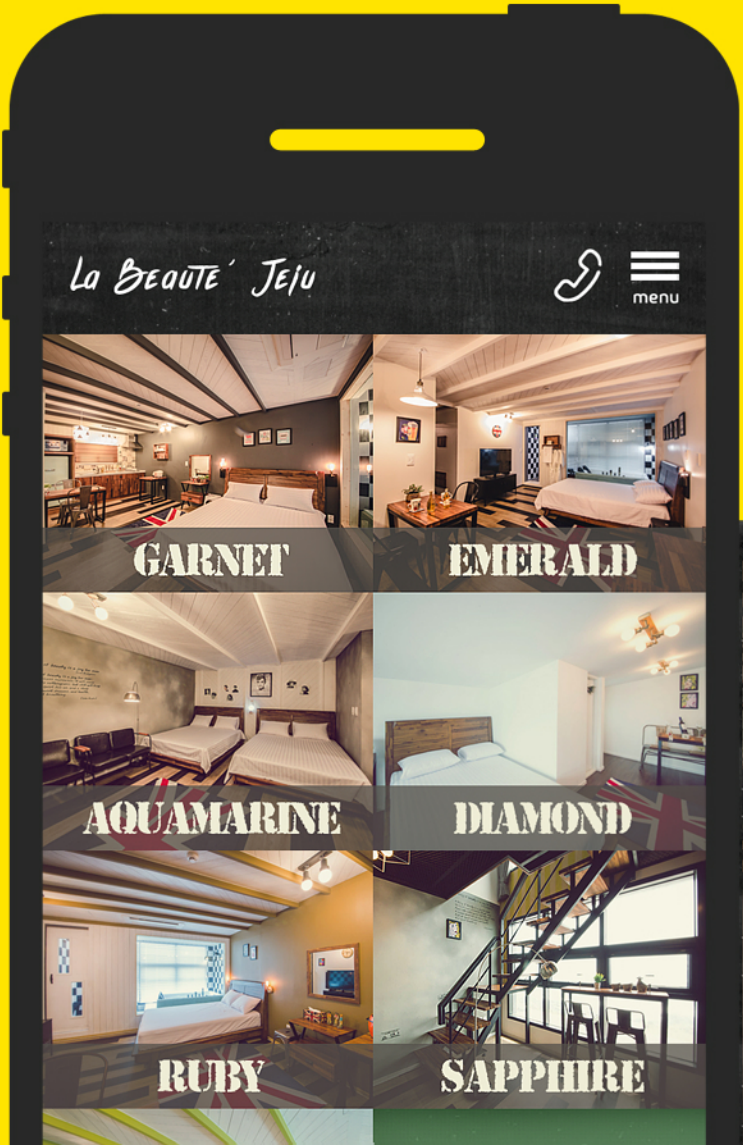

price info.

주중(월요일~목요일) 140,000원 / 주말(금, 토요일) 140,000원 / 성수기 170,000원
성수기 및 연휴기간은 매년 달라지므로 Reservation 페이지를 참고하시거나 전화문의 바랍니다.
기준인원 : 2인, 최대인원 : 4인(7세 이상 ~ 성인 : 10,000원 / 7세 미만 추가요금 없음)

Facilities.

42인치 LCD TV, 에어컨, 냉장고, 식탁, 화장대, 헤어드라이어, 주방 조리도구, 차약 및 수건, 상투 및 바디롤러, 비누, 티슈

객실예약 + 예약안내 +

Labeaute' jeju

2015.05

Web | Mobile

라뷰테제주
홈페이지 구축

LA BEAUTE JEJU ONYX

INFO

객실 예약어드는 정순과 행운의 의미를 가진 5월의 탄생석의 뜻을 담고 있습니다.
라뷰테 제주는 울레12코스 노을해안로 해안도로 바로 앞에 위치해 있습니다.
바다 앞 4미터에 위치해 있어서 바다와 바닷 소리 붉은 노을을 보면서 스파할 수 있는 객실입니다.

주중(일요일~목요일) 180,000원 / 주말(금, 토요일), 연휴 : 200,000원 / 상수기 : 전화문의
상수기 및 연휴기간은 매년 달라지므로 Reservation 페이지를 참고하시거나 전화문의 바랍니다.

Facilities.

FREE WI-FI, 50인치 LED TV, 에어컨, 냉장고, 헬름스파욕조, 식탁, 화장대, 헤어드라이어, 주방 조리도구, 지막 및 수건, 상무 및 바디클렌저, 비누, 티슈